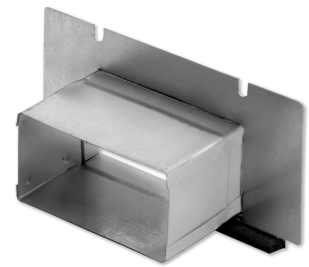

LFK VAS 150

FLACHKANAL-SYSTEM LFK

PRODUKT-NR.: 220606

Die wichtigsten Merkmale

- Verteileranschlussstück für die Montage an die Verteilerbox
- Zum Anschluss von zusätzlichen Kanälen
- Aus verzinktem Stahlblech
- Zubehör für Flachkanalsystem LFK

Typ	LFK 100-2	LFK 150-2	LFK 200-2
Bestell-Nr.	220566	220567	221483

Technische Daten

Höhe	50 mm	50 mm	50 mm
Breite	100 mm	150 mm	200 mm

Typ	LFK BF 100-45	LFK BF 100-90	LFK BF 150-45
Bestell-Nr.	220576	220572	220577

Technische Daten

Höhe	50 mm	50 mm	50 mm
Breite	100 mm	100 mm	150 mm

Typ	LFK BF 150-90	LFK BF 200-45	LFK BF 200-90
Bestell-Nr.	220573	221488	221486

Technische Daten

Höhe	50 mm	50 mm	50 mm
Breite	150 mm	200 mm	200 mm